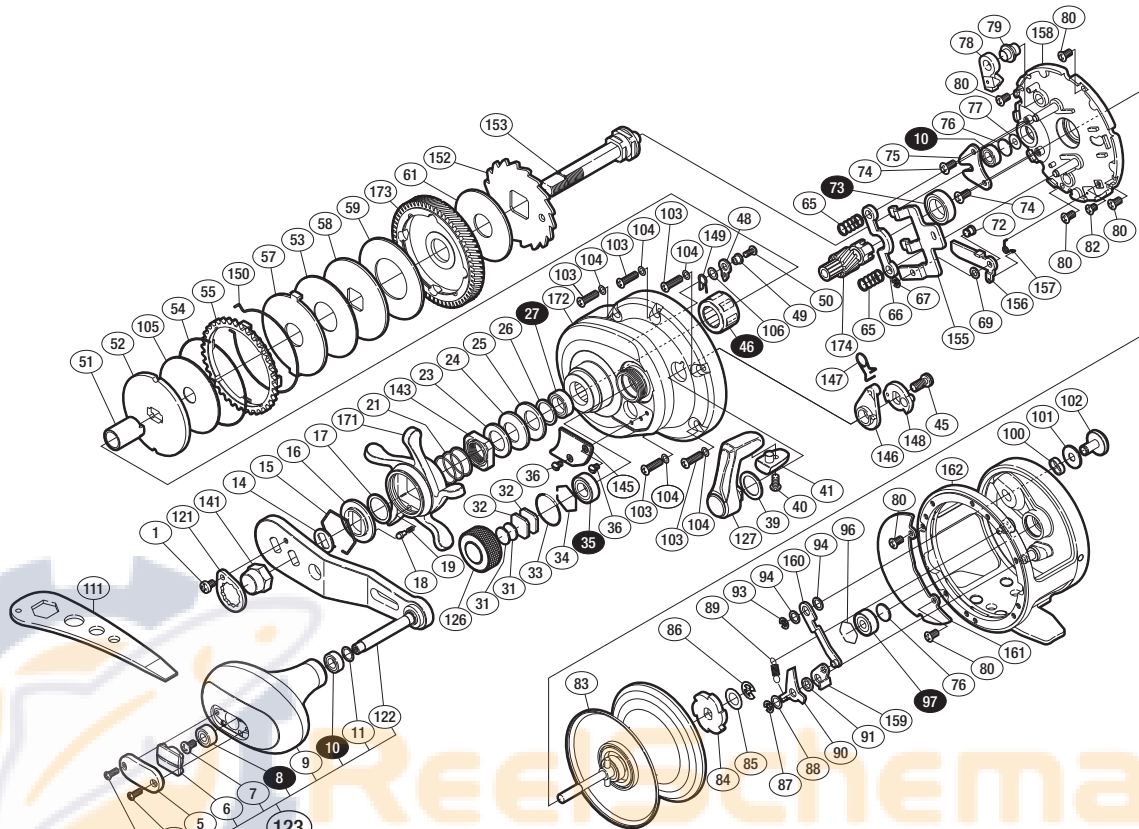

## '12 オシアジガー 2001NR-PG SA-RB

商品コード 5-RH70 211P

本体価格(税別) 54,600円

短縮コード 02891

※白スキ番号はベアリングを示します。

調整座金類に関しましては、必ずしも分解図中の表現と一致しない場合がございますので、ご了承下さい。(商品により使用している場合とそうでない場合がございます。)

部品番号	部品名	本体価格(税別)
1	固定ボルト	50
4	固定ボルト	50
5	ハンドルノブ銘版	300
6	ハンドルキャップ	200
7	固定ボルト	50
8	ボールベアリング(4×9×4 SARB)	1,200
9	ハンドルノブ	1,000
10	ボールベアリング(5×9×3 SARB)	1,200
11	座金	50
14	ハンドル受け座金	50
15	スタードラッグ音出シ板抜ケ止メ	100
16	スタードラッグ音出シ板	100
17	座金	50
18	音出シピン	100
19	音出シバネ	100
21	スタードラッグバネ	100
23	スタードラッグスベアー	100
24	サラバネ(8L)	100
25	サラバネ(8H)	100
26	座金	50
27	ボールベアリング(8×12×3.5 SARB)	1,200
31	メカニカルブレーキノブ座金	50
32	メカニカルブレーキノブ座金	50
33	Oリング	100
34	抜ケ止メ	50
35	ボールベアリング(7×13×4 SARB)	1,200
36	固定ボルト	300
39	クラッチレバー座金	50
40	固定ボルト	50
41	クラッチレバープロテクター	100
45	固定ボルト	200
46	ローラークラッチベアリング	2,000
48	ドラッグ音出シピン	100
49	ドラッグ音出シピンカラー	200
50	固定ボルト	50
51	インナーチューブ	500
52	スタードラッグ板	300

部品番号	部品名	本体価格(税別)
53	スタードラッグ座金	1,000
54	ドラッグ音出シラチェット押サエ	200
55	ドラッグ音出シラチェット	300
57	スタードラッグ座金	100
58	スタードラッグ座金	100
59	スタードラッグ座金	1,000
61	スタードラッグ座金	800
65	クラッチヨークバネ	100
66	クラッチヨーク	200
67	E形止メ輪 2	50
69	座金	50
72	クラッチツメ固定軸	100
73	ボールベアリング(10×15×4 SARB)	1,200
74	固定ボルト	50
75	ドライブギア軸固定板	100
76	スプール軸当タリB	50
77	座金	50
78	ストッパーツメ組	300
79	ストッパー固定軸	100
80	固定ボルト	50
82	固定ボルト	50
83	スプール組	6,500
84	Fストッパーギヤ	100
85	座金	100
86	E形止メ輪 4	50
87	E形止メ輪 3	50
88	座金	50
89	ストッパーツメバネ	100
90	Fストッパーツメ	100
91	Fストッパー受け	100
93	E形止メ輪 2.5	50
94	座金	50
96	ベアリング抜ケ止メ	50
97	ボールベアリング(4×11×4 SARB)	1,200
100	クリック軸受け	100
101	座金	50
102	Fストッパーツメ	300